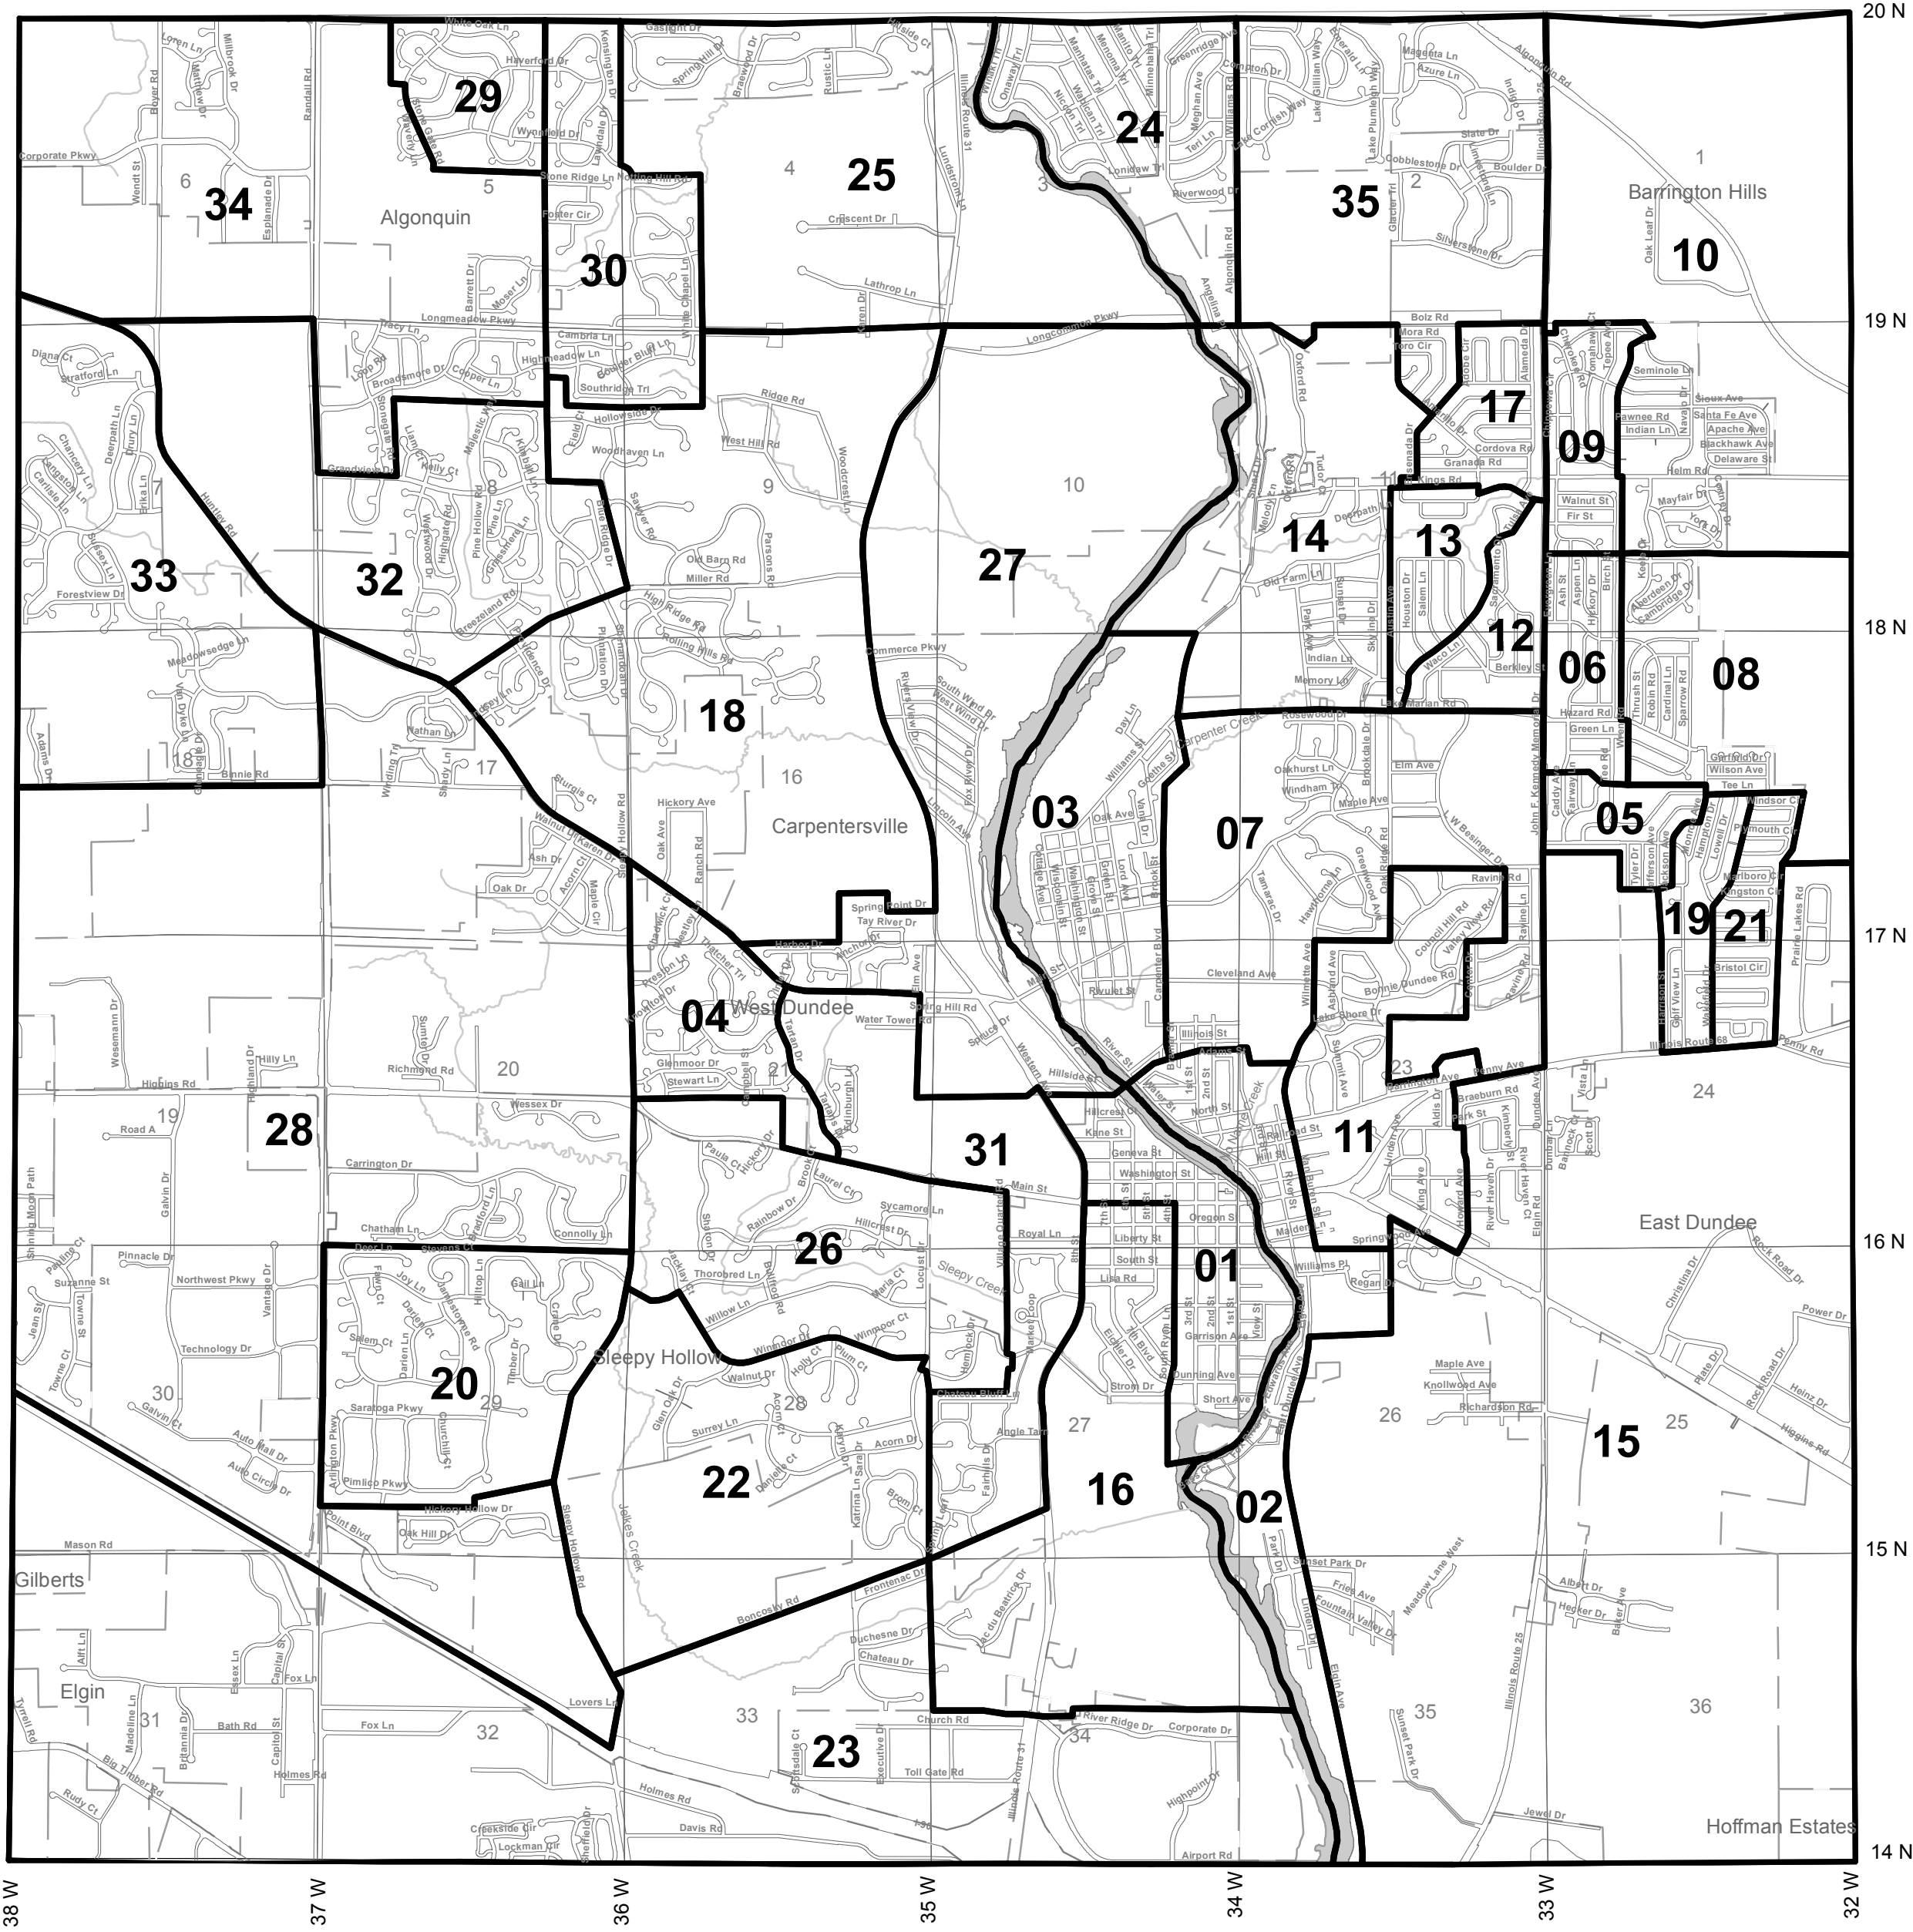

DUNDEE

W . 1/2

E . 1/2

DUNDEE

Township Precinct Map

Issued by:

John A. Cunningham

Kane County Clerk
Geneva, Illinois 60134

August 2008

 Precinct Boundary Lines

Precinct	Congress	State Senate	State Representative	County Board
Dundee 1	06	33	66	21
Dundee 2	06	33	66	21
Dundee 3	08	26	52	21
Dundee 4	08	33	66	21
Dundee 5	08	22	43	21
Dundee 6	08	22	43	24
Dundee 7	08	22	43	24
Dundee 8	08	22	43	24
Dundee 9	08	22	43	24
Dundee 10	08	22	43	24
Dundee 11	08	33	66	21
Dundee 12	08	22	43	24
Dundee 13	08	22	43	24
Dundee 14	08	22	43	23
Dundee 15	08	22	43	21
Dundee 16	06	33	66	21
Dundee 17	08	22	43	24
Dundee 18	06	26	52	23
Dundee 19	08	22	43	24
Dundee 20	06	33	66	21
Dundee 21	08	22	43	24
Dundee 22	06	33	66	21
Dundee 23	06	33	66	19
Dundee 24	06	26	52	23
Dundee 25	06	26	52	23
Dundee 26	06	33	66	21
Dundee 27	06	26	52	23
Dundee 28	06	33	66	21
Dundee 29	06	33	66	23
Dundee 30	06	26	52	23
Dundee 31	06	33	66	21
Dundee 32	06	33	66	23
Dundee 33	06	33	66	21
Dundee 34	06	33	66	23
Dundee 35	06	26	52	23

Scale